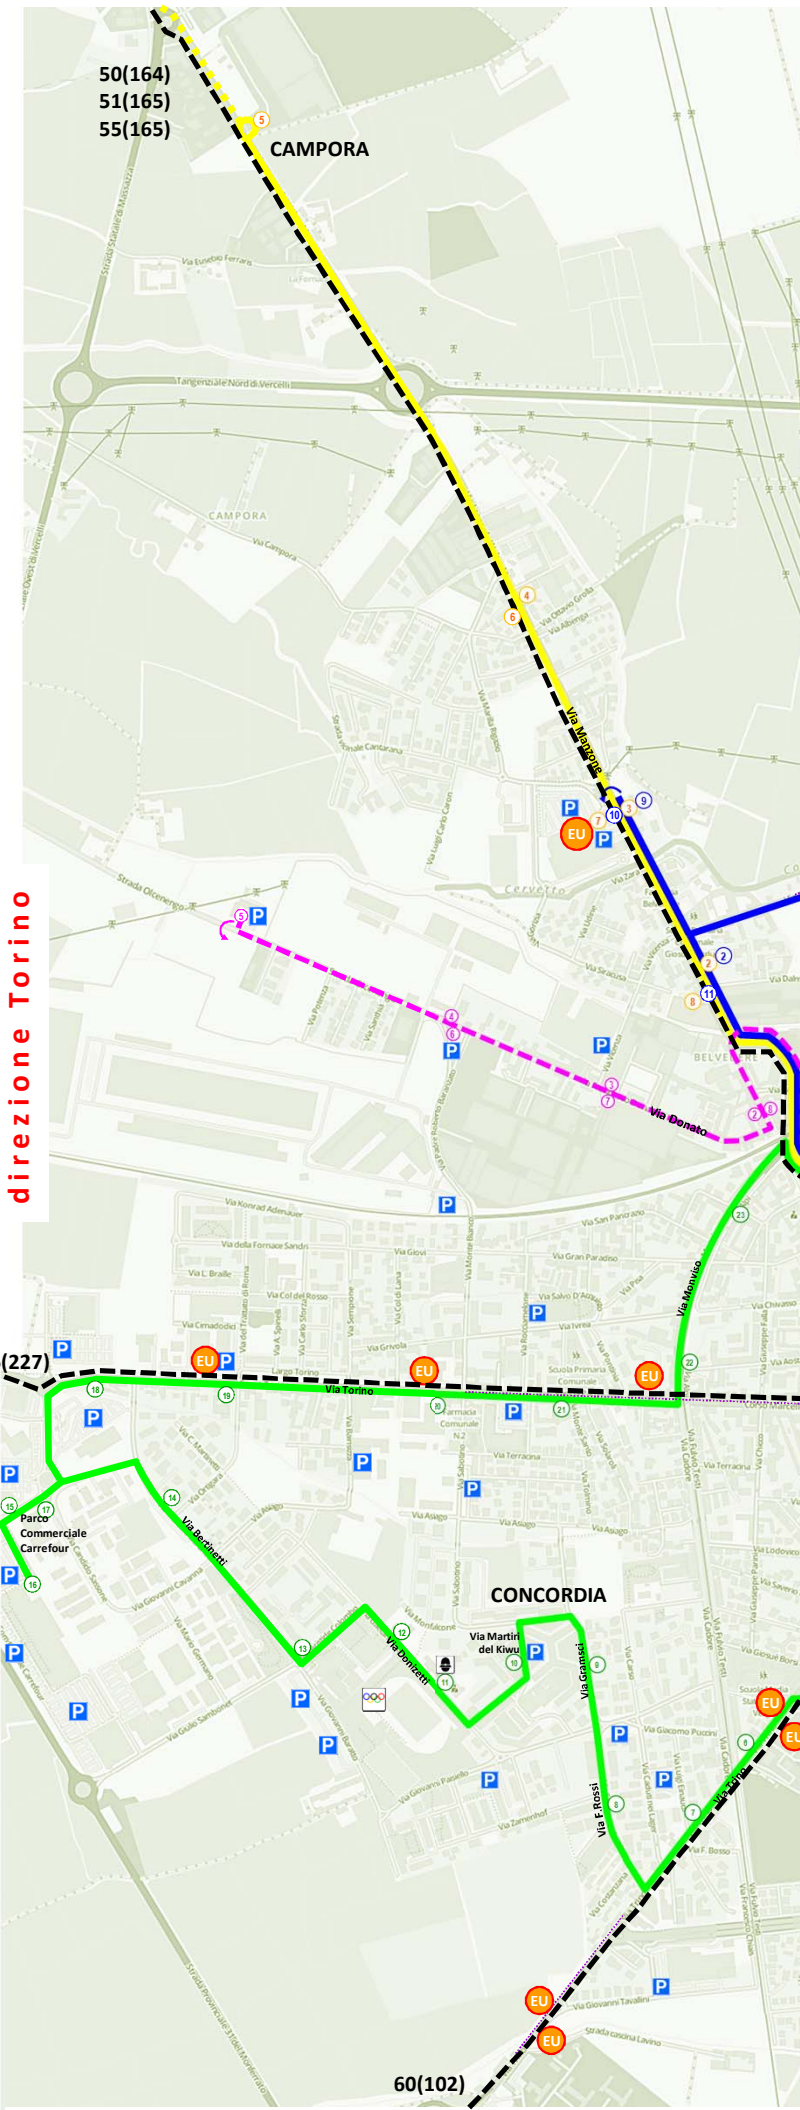

direzione Caresanablot - Biella-Valsesia

CITTÀ DI VERCELLI

Mappa del trasporto e della mobilità - legenda

SERVIZI AUTOBUS DI LINEA	ALTRI SERVIZI DI MOBILITA'
<ul style="list-style-type: none"> Linea 1 AIR - CAPPUCCHINI-OSPEDALE-FS-CAMPORA Linea 1 AIR - CAPPUCCHINI-OSPEDALE-FS-CAMPORA-CARESANABLOT Linea 2 anello - FS-OSPEDALE-CONCORDIA-FS Linea 3 AIR - ISOLA-FS-GALILEI-BILIEFFE-ARAVECCHIA Linea 4 anello - FS-MUNICIPIO-OSPEDALE-SOLFERINO-FS Linea 4 anello - (idem variante orari mercato MAR e VEN) 	<ul style="list-style-type: none"> BIKE SHARING Bicinità 800618101 servizio BUS A CHIAMATA teleBUS 0161 586777 Linea 7 dedicata AIR - AUTOSTAZIONE-CASALE BILIEFFE

P PARCHEGGI LIBERI P PARCHEGGI A PAGAMENTO --- PISTE CICLABILI ■ PANNELLI INFO

direzione Torino

direzione Borgo VerCELLI-Novara - Milano-Pavia

direzione Zona Industriale -Monferrato-Asti

direzione quartiere Cappuccini-Casale

Redazione ed elaborazione: Comune di VerCELLI - Settore Polizia Municipale - Servizio Mobilità Traffico e Trasporti - (anno 2013)